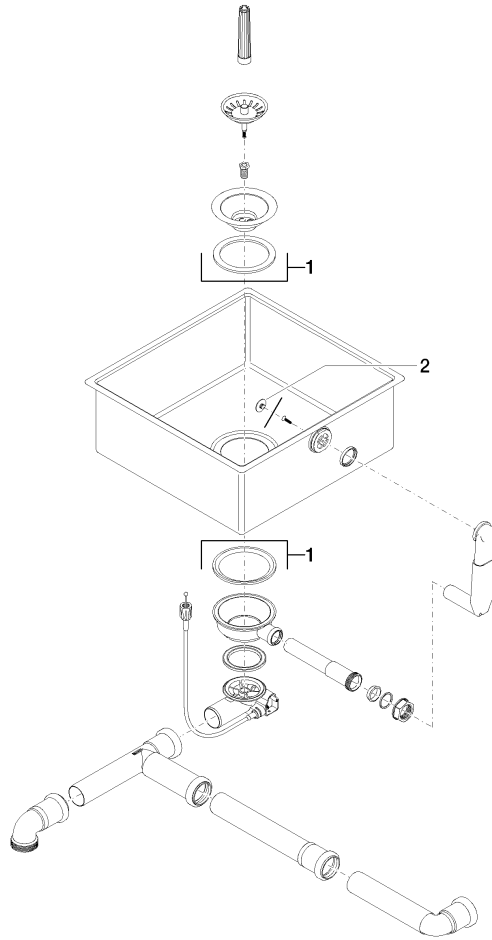

Fregadero individual - Acero Inox cepillado

38 040 000

- Encastrable bajo encimera
- 390 x 405 mm
- Profundidad de fregadero 150mm
- 3 1/2" Válvula de filtro que se puede cerrar
- Juego de salida y de derrame completo con válvula de empalme
- Juego de fijación
- Adecuado para armarios bajos 500 mm

El accionamiento excéntrico no está incluido en el volumen de suministro.

Complementos recomendados

Tabla de cortar - negro

- Para colocar sobre el fregadero

84 700 000-13

Tabla de cortar - roble

- Para colocar sobre el fregadero

84 700 000-48

Fregadero individual - Acero Inox cepillado

38 040 000

mm [inches]

Fregadero individual - Acero Inox cepillado

38 040 000

Lista de piezas de recambios

Nº	Número de artículo	Denominación	Cantidad de montaje	Plazo de entrega
1	04 11 01 010 00-86	juego de evacuación	1	2
2	04 21 02 123 00-86	tapa	1	30