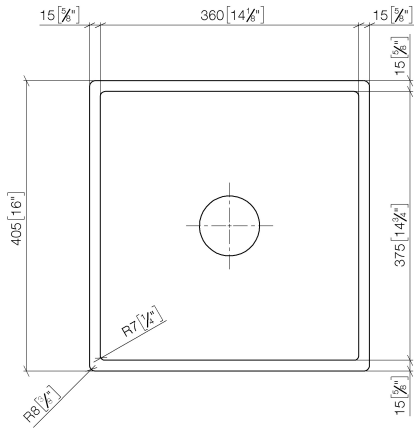

Fregadero individual - Acero Inox cepillado

38 040 000

- Encastrable bajo encimera
- 390 x 405 mm
- Profundidad de fregadero 150mm
- 3 1/2" Válvula de filtro que se puede cerrar
- Juego de salida y de derrame completo con válvula de empalme
- Juego de fijación
- Adecuado para armarios bajos 500 mm

El accionamiento excéntrico no está incluido en el volumen de suministro.

Complementos recomendados

Tabla de cortar - negro

- Para colocar sobre el fregadero

84 700 000-13

Tabla de cortar - roble

- Para colocar sobre el fregadero

84 700 000-48

Fregadero individual - Acero Inox cepillado

38 040 000

mm [inches]

Fregadero individual - Acero Inox cepillado

38 040 000

Lista de piezas de recambios

Nº	Número de artículo	Denominación	Cantidad de montaje	Plazo de entrega
1	04 11 01 010 00-86	juego de evacuación	1	2
2	04 21 02 123 00-86	tapa	1	30